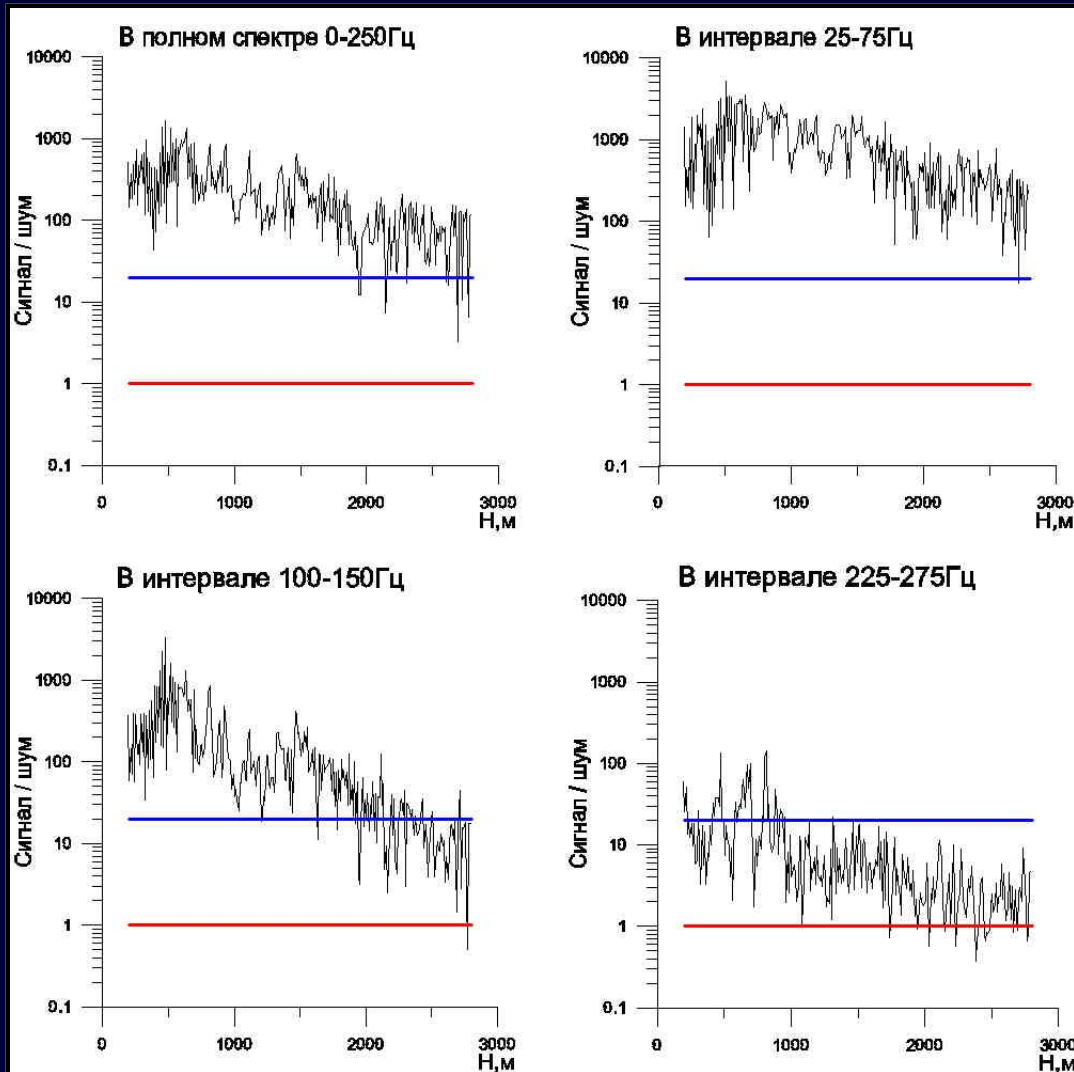

ОЦЕНКА РАЗРЕШАЮЩЕЙ СПОСОБНОСТИ ВСП
С ИСПОЛЬЗОВАНИЕМ
МАТЕМАТИЧЕСКОГО МОДЕЛИРОВАНИЯ

Отношение сигнал/шум

Оценка разрешающей способности

Результат обработки