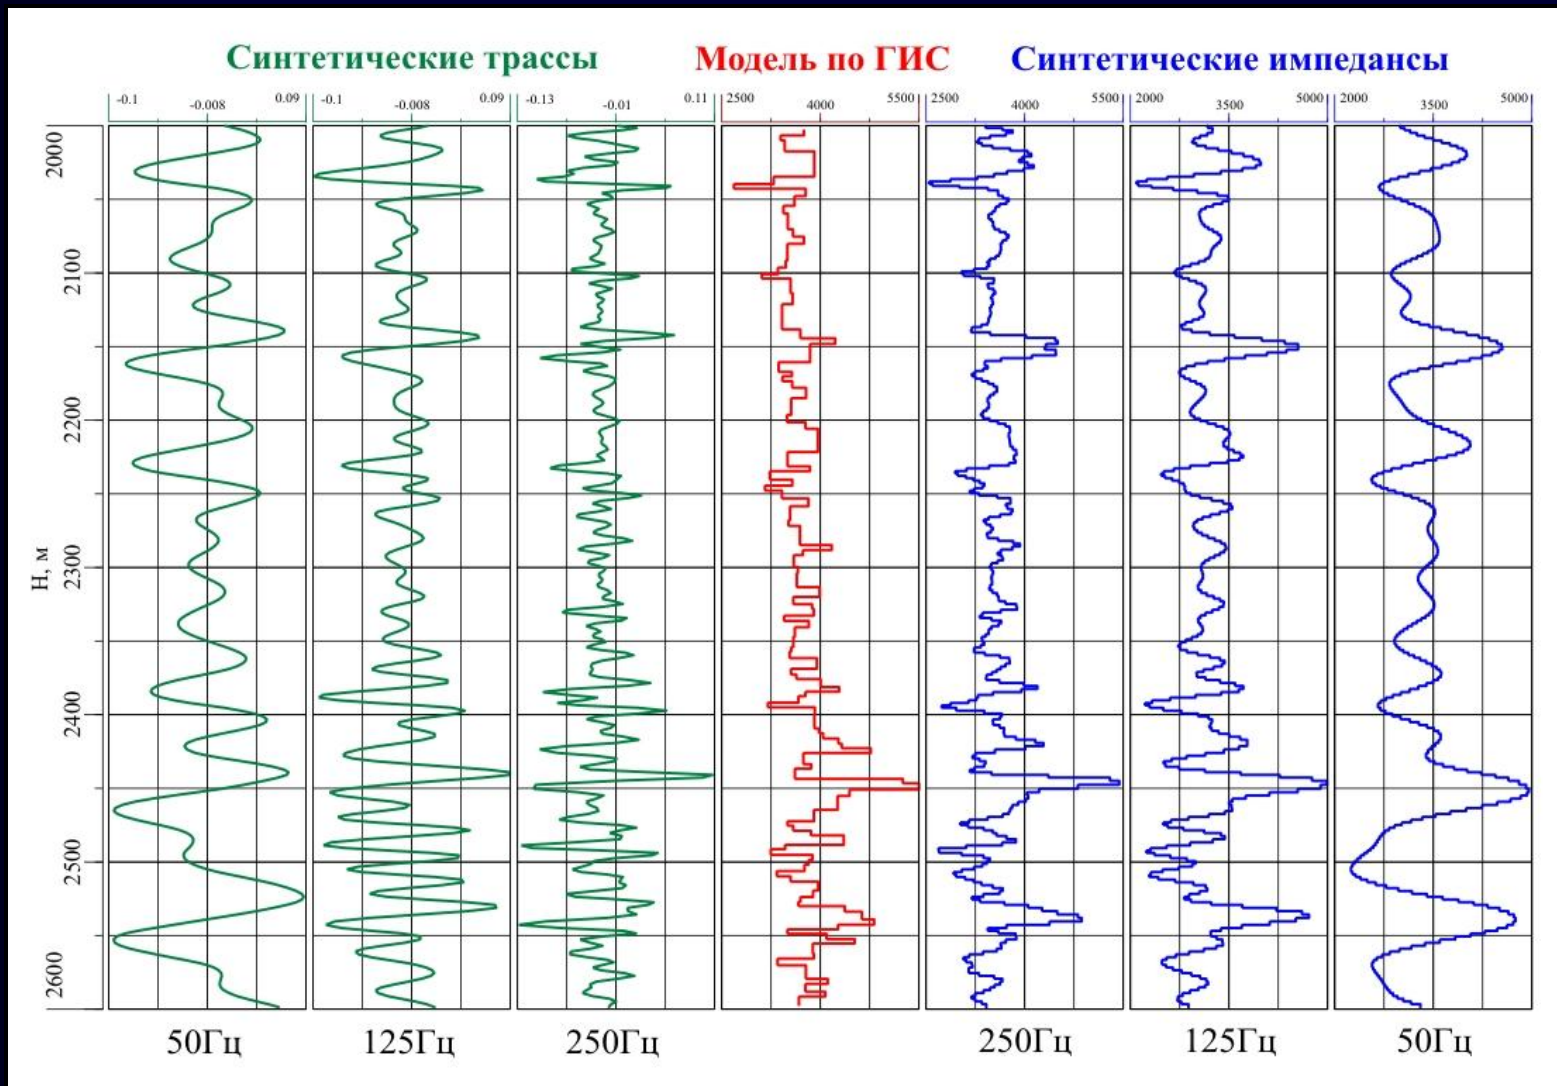

ОЦЕНКА РАЗРЕШАЮЩЕЙ СПОСОБНОСТИ ВСП
С ИСПОЛЬЗОВАНИЕМ
МАТЕМАТИЧЕСКОГО МОДЕЛИРОВАНИЯ

Отношение сигнал/шум

Оценка разрешающей способности

Результат обработки